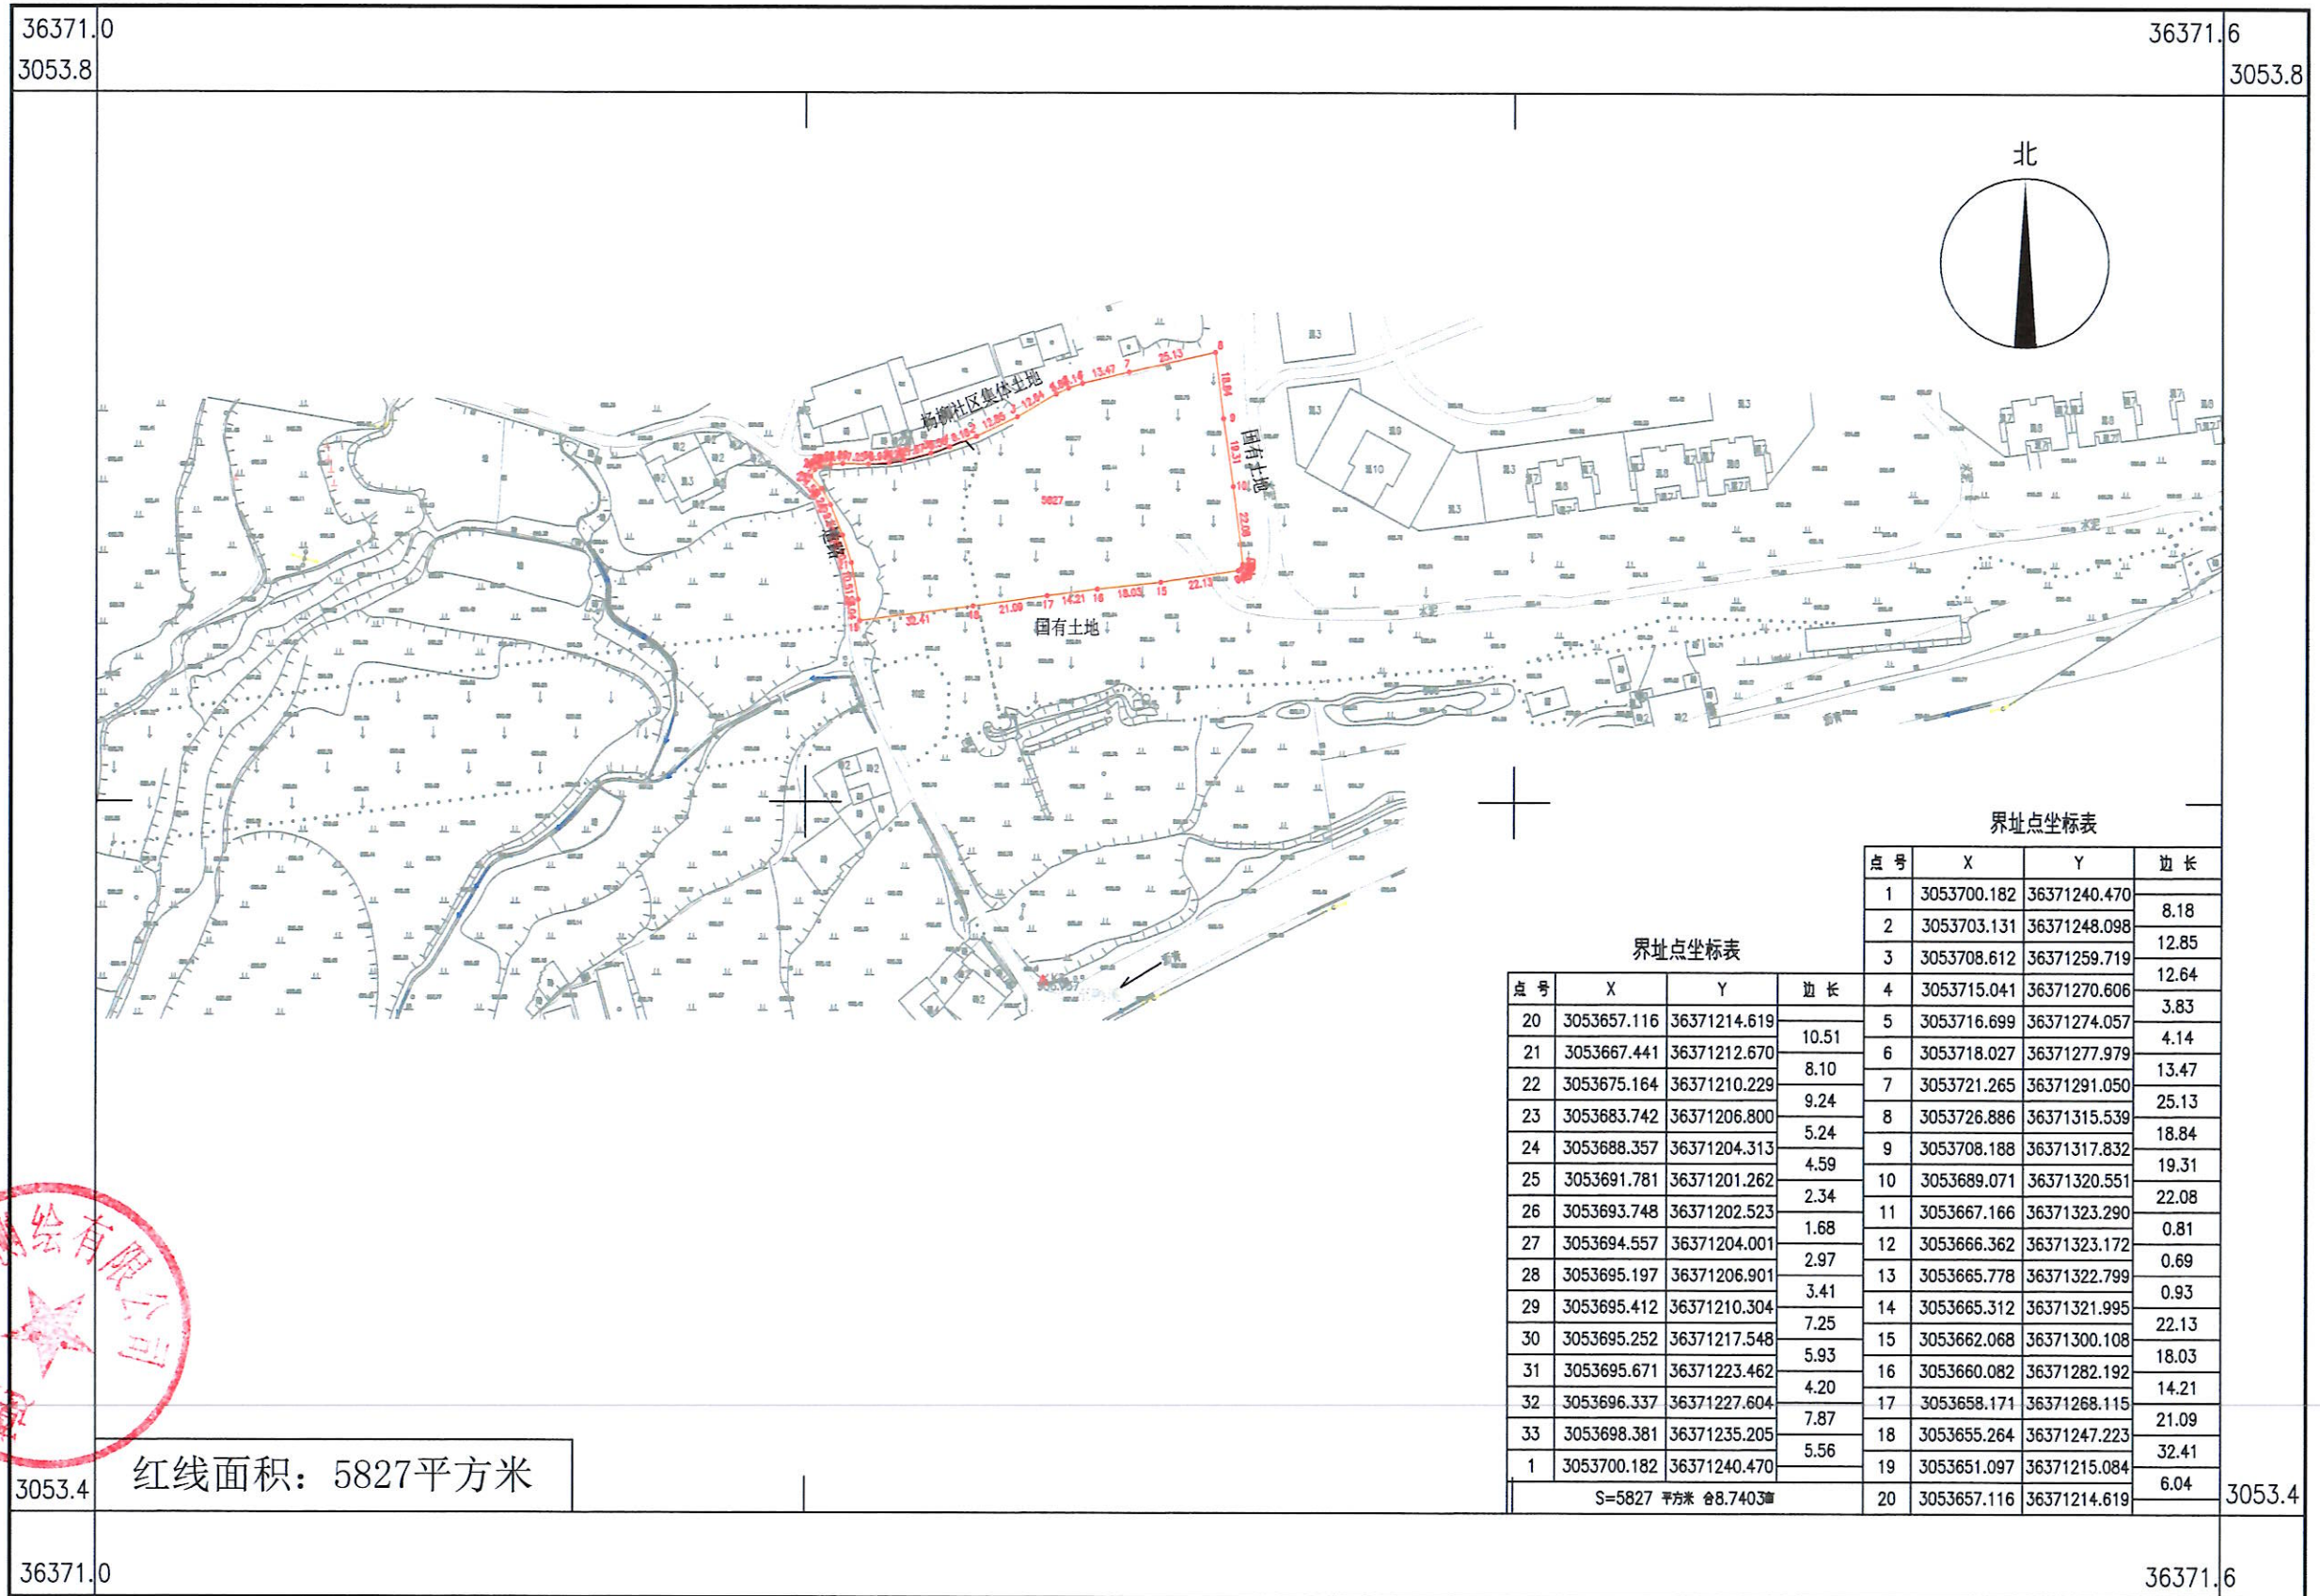

# 遵义播投工业（集团）有限责任公司选址红线图

## 3053.4-36371.0

红线面积：5827平方米

遵义恒博源测绘有限公司

2022年7月数字化成图  
2000国家大地坐标系  
1985年国家高程基准，等高距为1米  
2007年版式图

1:2000

测量员：袁福  
绘图员：张倩  
检查员：张浩